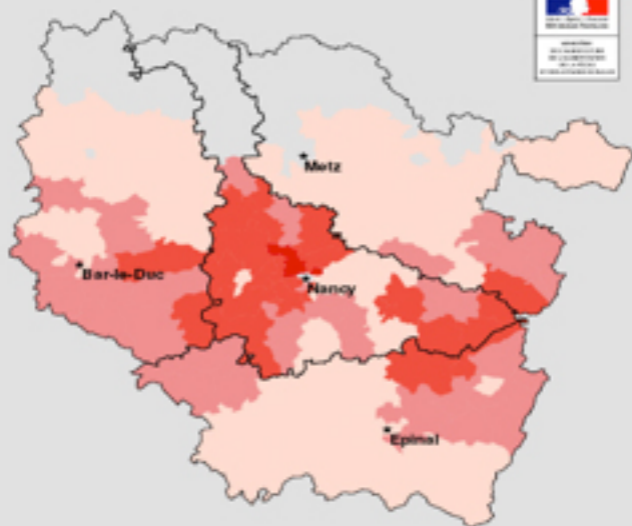

TEMPETE 1999
TAUX DE DEGATS
SURFACES TOUCHEES A PLUS DE 50% / SURFACES BOISEES

Classes de dégâts

SOURCE : DRAF LORRAINE